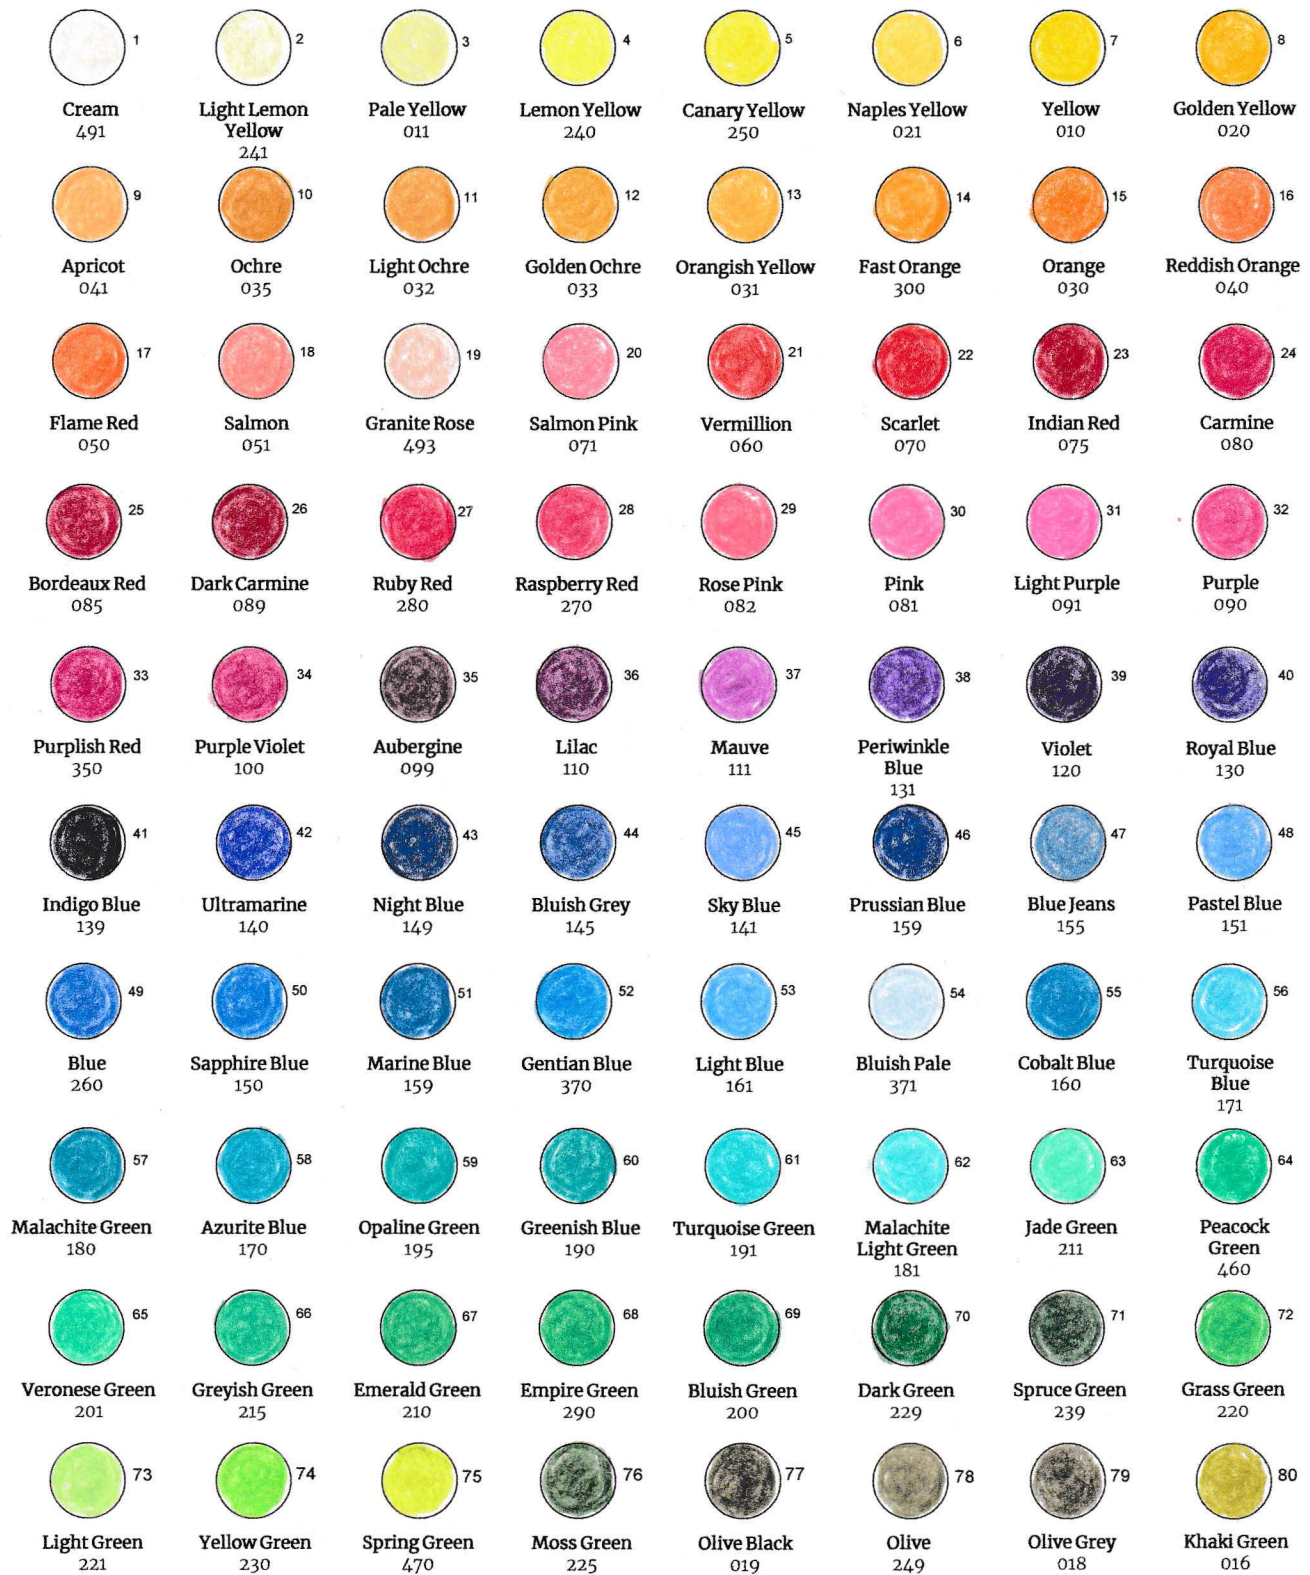

Caran D'Ache Pablo Color Pencils

Swatch Chart

120 Pencils

Caran D'Ache Pablo Color Pencils

Swatch Chart

120 Pencils